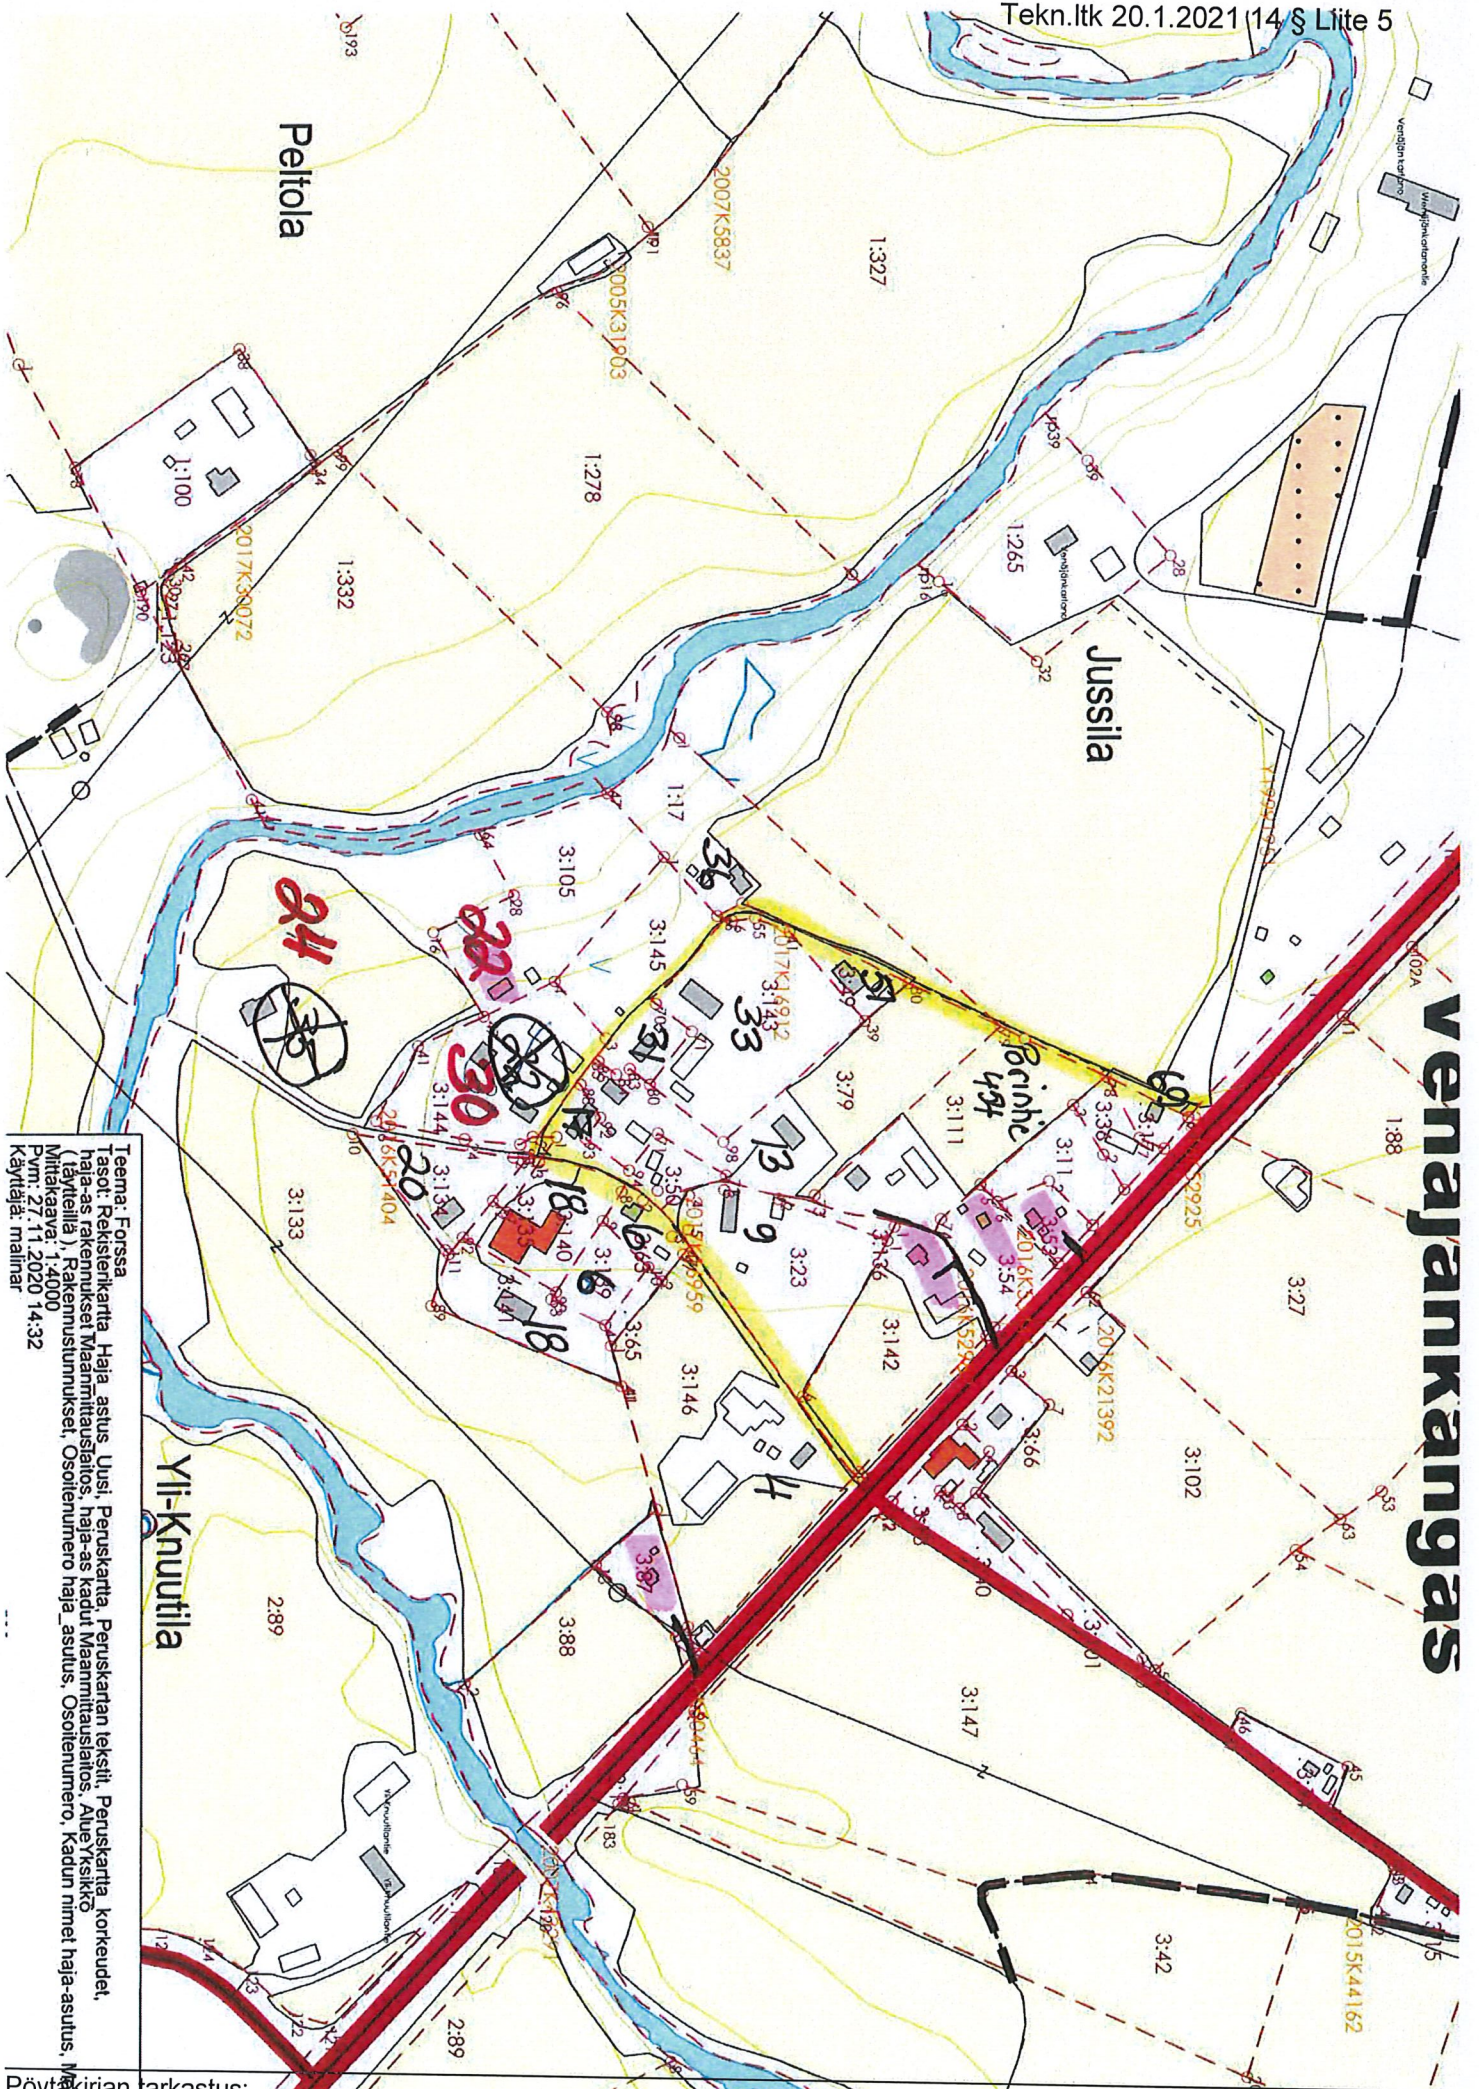

Venäjänkanngas

Peltola

Jussila

Pöyhke

Yli-Knuutila

Teema: Forssa
 Tasot: Rekisterikartta, Haja-asutus, Uusi, Peruskartta, Peruskartan teksti, Peruskartta korkeudet,
 haja-as rakennukset, Maanmittauslaitos, haja-as kadut, Maanmittauslaitos, Aineyksikö
 (Läyttilä). Rakennusluonnokset, Osoitenumero haja_asutus, Osoitenumero, Kadun nimet haja-asutus,
 Mittakaava: 1:4000
 Pvm: 27.11.2020 14:32
 Käyttäjät: mallina