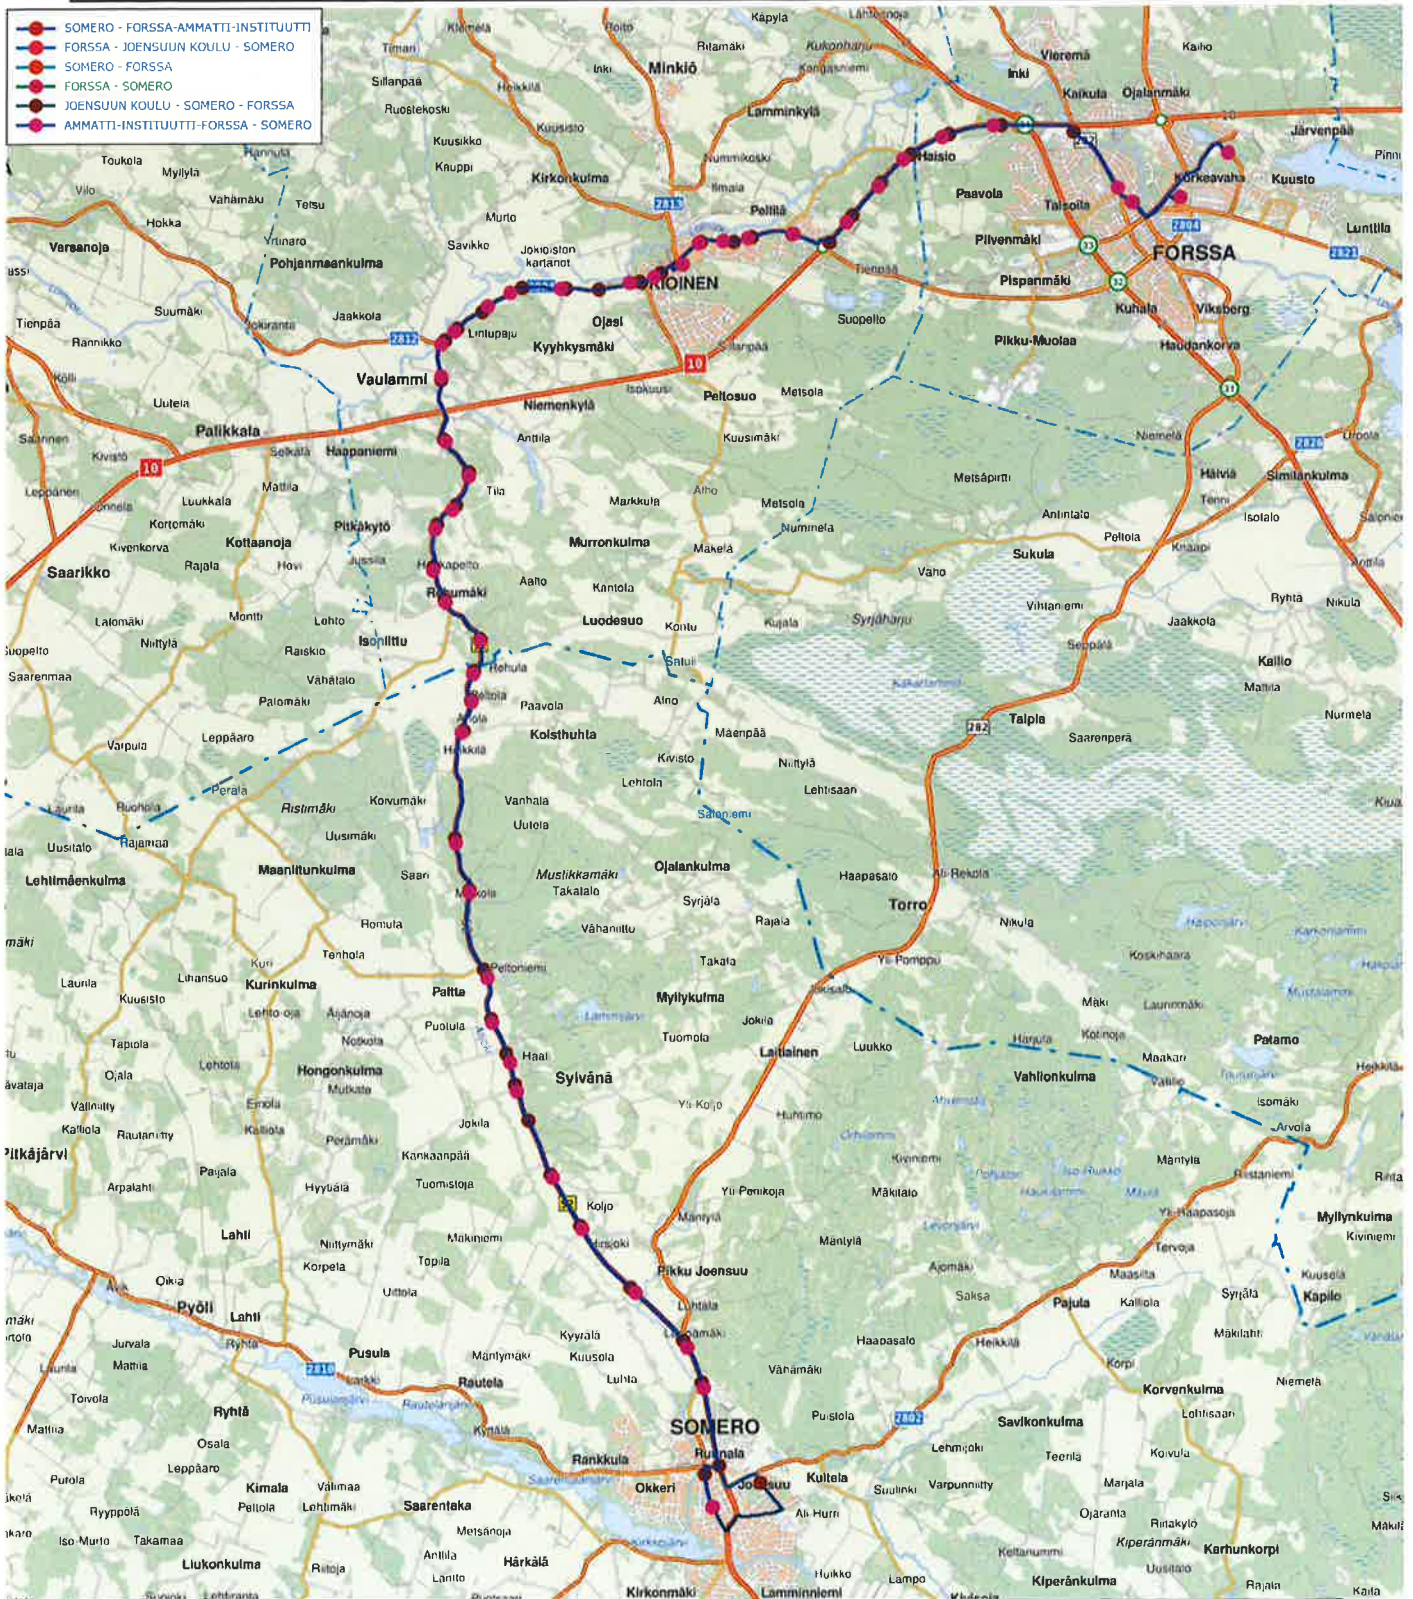

KARTTALIITE
KASILINJA OY
PÄÄTÖSNRO / RATKAISUPVM
KOHDE UDELY/2021/17

SOPIMUS
980237

KÄYTTÖ-712713
5.5.2021

AIKATAULULIITE
KOIVUHUHTA KY
PÄÄTÖSNRO / RATKAISUPVM

SOPIMUS
980247

KÄYTTÖ-712721
5.5.2021

KOHDE UDELY/2021/1/10

REITTI LOIMAA - YPÄJÄ - JOKIOINEN - FORSSA - AMMATTI-INSTITUUTTI 07.06.2021 -

km	DR ID		+	M-P
0	162603	Loimaan linja-autoasema		07:00
0	202853	Loimaan tori L	X	
2	79746	Mäenpääntie E	X	
2	79744	Viljavarasto E	X	
3	79742	Kuusilnna I	X	
3	79740	Metsolantie E	X	
4	79738	Maatalousoppilaitos I	X	
5	79736	Joenperä th I	X	
6	79734	Kauhanoja I	X	
7	79732	Katinhännäntie E	X	
8	79730	Kalliomäentie E	X	
8	79728	Niitimäentie E	X	
11	87825	Lehtimäenkulman th. E	X	
12	87823	Mannistentie E	X	
12	87821	Manninen E	X	
13	87820	Kurkku E	X	
14	87817	Hirsimäentie th. E	X	
14	87815	Nirpankulma E	X	
15	87813	Teppo E	X	
16	136781	Kurjenmäki P	X	
16	500235	Ypäjä I		07:20
17	136801	Hevosopisto L	X	
18	308864	Opistohalli, Ypäjän Hevosopisto	X	
18	301113	Hevosopisto (Ypäjä)	X	
19	500340	Varsanoja	X	
25	136748	Haunioentie I	X	
25	136750	Yliskylä I	X	
26	136751	Isomäentie I	X	
26	136754	Pajuniemi I	X	
27	136756	Lintupaju I	X	
28	136757	Kyyhkysmäki I	X	
28	136760	Ojasi I	X	
29	136762	Empunkuja I	X	
29	208241	Jokioinen keskusta		07:35
30	136764	Majatalontie I	X	
30	136766	Akuntie I	X	
31	136768	Intala I	X	
31	136769	Miilupolku I	X	
32	136772	Pellilä I	X	
34	136774	Lavossuo I	X	
35	136776	Pilvenmäki I	X	
36	136778	Pispanmäki I	X	
37	121233	Kuhala I	X	
37	202159	Yhtiönkatu/asuntola	X	
37	202112	Yhtiönkatu/Citymarket	X	
38	202110	Yhtiönkatu/Lyseo	X	
39	500695	Forssa, linja-autoasema		07:50
40	202146	Saksankatu 46		07:55 (40 km)

REITTI FORSSA - JOKIOINEN - YPÄJÄ - LOIMAA- HIRVIKOSKI 07.06.2021 -

km	DR ID		+	M-P