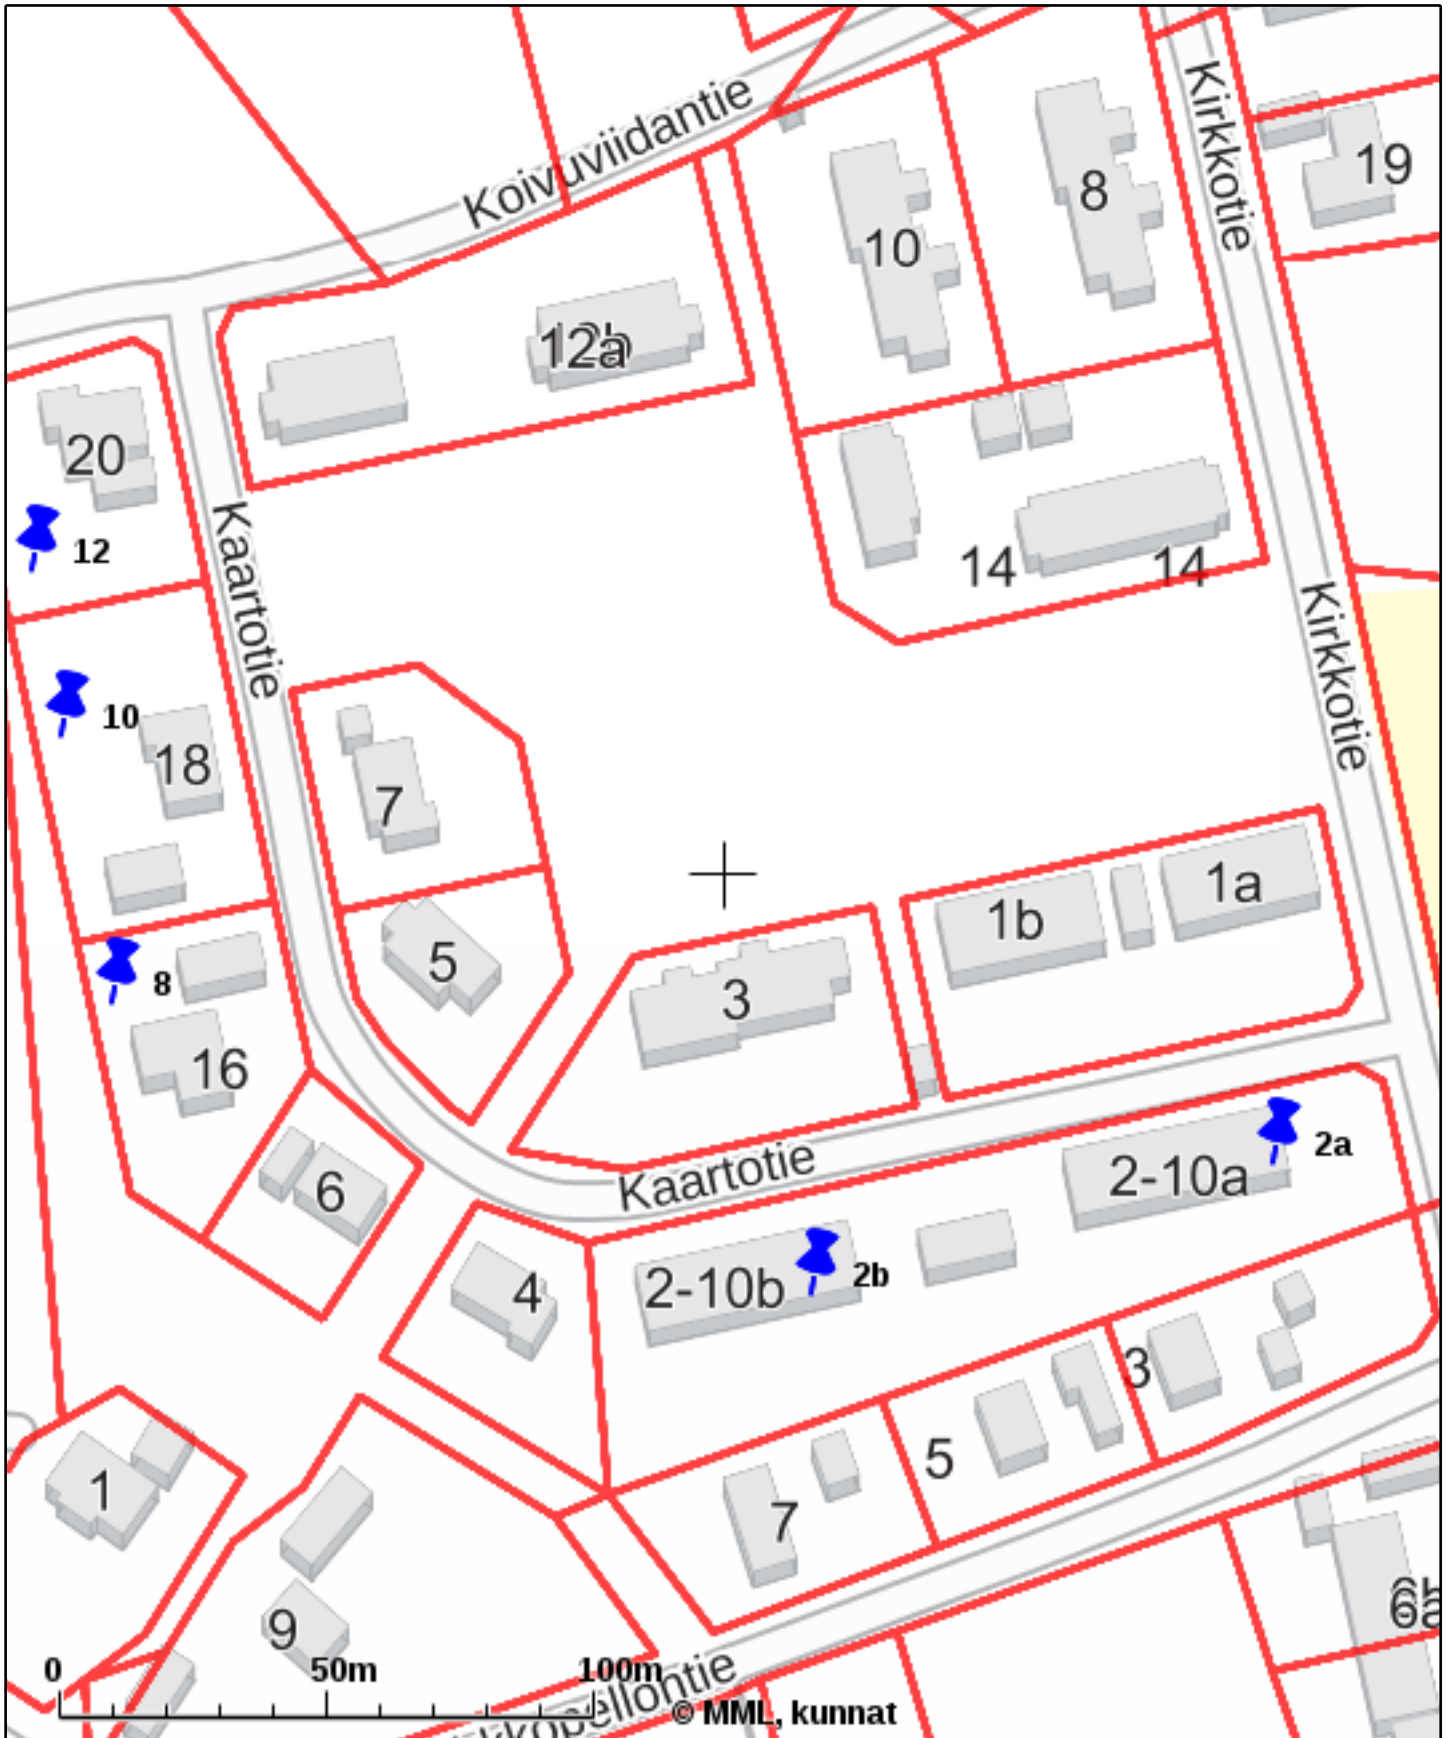

# KIINTEISTÖTIETOPALVELU

Tulosten keskipisteen koordinaatit (ETRS-TM35FIN): N: 6760717, E: 302775.5

Karttatuloste ei ole mittatarkka. Kiinteistörajat ja -tunnukset päivitetään toistaiseksi vain kerran viikossa.

Rekisteripalvelujen kautta kartalle haetut palstat ja määräalat ovat ajantasaiset.

Tulostettu Kiinteistötietopalvelusta 27.01.2020.